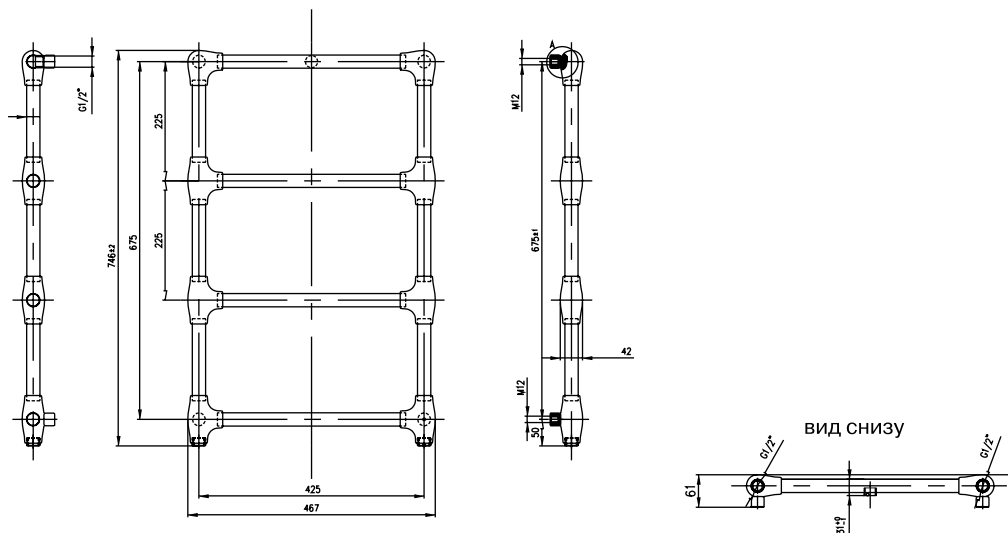

zehnder cornwall

Zehnder Cornwall – пример изящного дизайна. Изготовленный на фабрике Zehnder вручную, каждый радиатор является уникальным изделием. Безупречное хромированное покрытие полотенцесушителя сразу привлекает внимание в ванной, исполненной в классическом стиле.

Материал, из которого изготовлен полотенцесушитель, позволяет устанавливать его как в системы отопления, так и в системы горячего водоснабжения.

Тепловая мощность проверена в соответствии со стандартом EN 442.

Материал: сантехническая латунь
Рабочее давление: до 12 бар
Испытательное давление: 18 бар
Подключение: снизу, 1/2"
Покрытие: хром

Глубина 61 мм